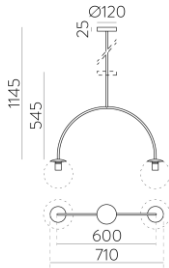

Parma

C39463800MSP

IMÁGENES / IMAGES / IMAGES

TIPO	TYPE	TYPE
Colgante	Pendant lamp	Suspension
ACABADO	FINISH	FINITION
Oro Viejo Mate	Matt Antique Gold	Or antique Mat
MATERIAL	MATERIAL	MATIÈRE
Aluminio/Vidrio/Acero	Aluminium/Glass/Steel	Aluminium/Verre/Acier
DETALLES	DETAILS	DÉTAILS

MEDIDAS / MEASURES

	Length (mm)	Width (mm)	Height (mm)		Gross (Kg)	Net (Kg)
Box 1	725	640	135	Weight 1	2,10	1,38
Box 2	0	0	0	Weight 2	0,00	0,00